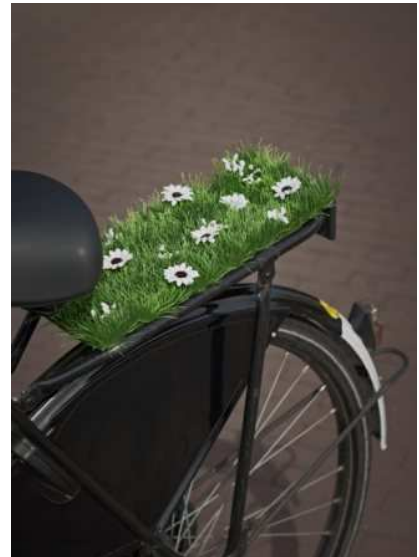

Lasst Blumen sprechen: Blütenzauber auf Deutschlands Radwegen

Immergrüne Frühlingsboten: Basil vertreibt mit bunten Blumen als Fahrrad-Accessoires den Winter-Blues

Pressekontakt:

Marian Weber/Simone Dowé
Trademark PR GmbH
Goethestr. 66
80336 München
Tel. 089/444467414
Fax. 089/444467479
Basil@trademarkpr.eu

Marthijn van Balveren
Basil BV
Ettenseweg 7A
7071 AA Ulf, Niederlande
Tel. 0031 315 - 63 22 22
Fax. 0031 315- 63 22 26
m.v.balveren@basil.nl

Friedrichshafen, Ulf (Niederlande), 02. Dezember 2010 – Wer sich auch angesichts von Schneemassen und arktischer Kälte nicht abhalten lässt und auch jetzt mutig alle Wege mit dem Drahtesel absolviert, der kann ab sofort auch äußerlich mit seinem Fahrrad Akzente setzen. Denn mit dem neuen angesagten Blumenschmuck von Basil lässt sich das Sommer-Gute-Laune-Gefühl ganzjährig mitnehmen. Freche Farbtupfer, Blütengirlanden und Nelken für den Lenker: Ganz nach dem Motto *Dekoriert mit tollen Sachen, die das Fahrradfahren blumiger machen*, setzt Basil auf Natur pur. Ob als einzelne Blüte in rosa, bunte Gänseblümchen-Girlande oder grüner Rasenteppich im Fahrradkorb auf dem Gepäckträger – ausgefallene Blumen-Accessoires verleihen jedem Fahrrad einen individuellen Touch. Und das auch im Winter, als willkommener Farbtupfer im Einheitsgrau bzw. –weiß.